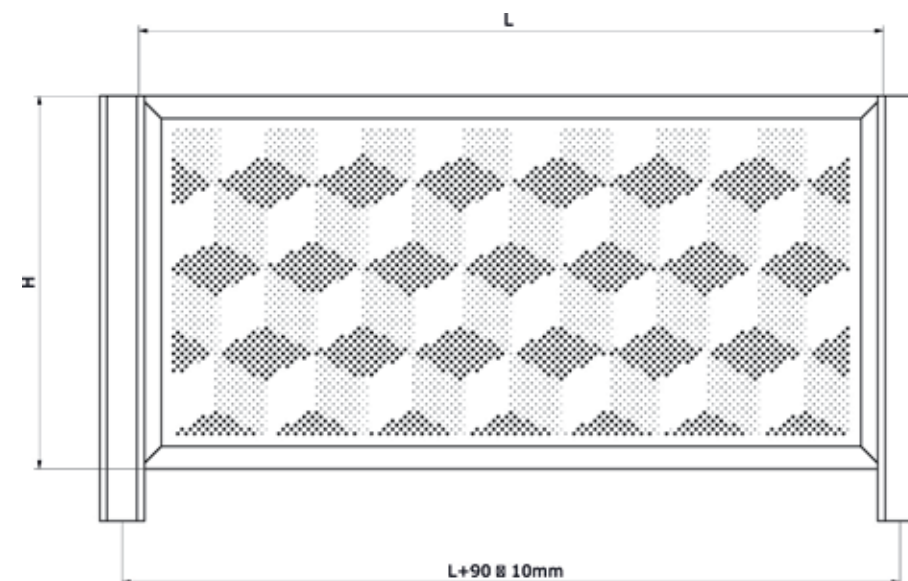

DANE TECHNICZNE