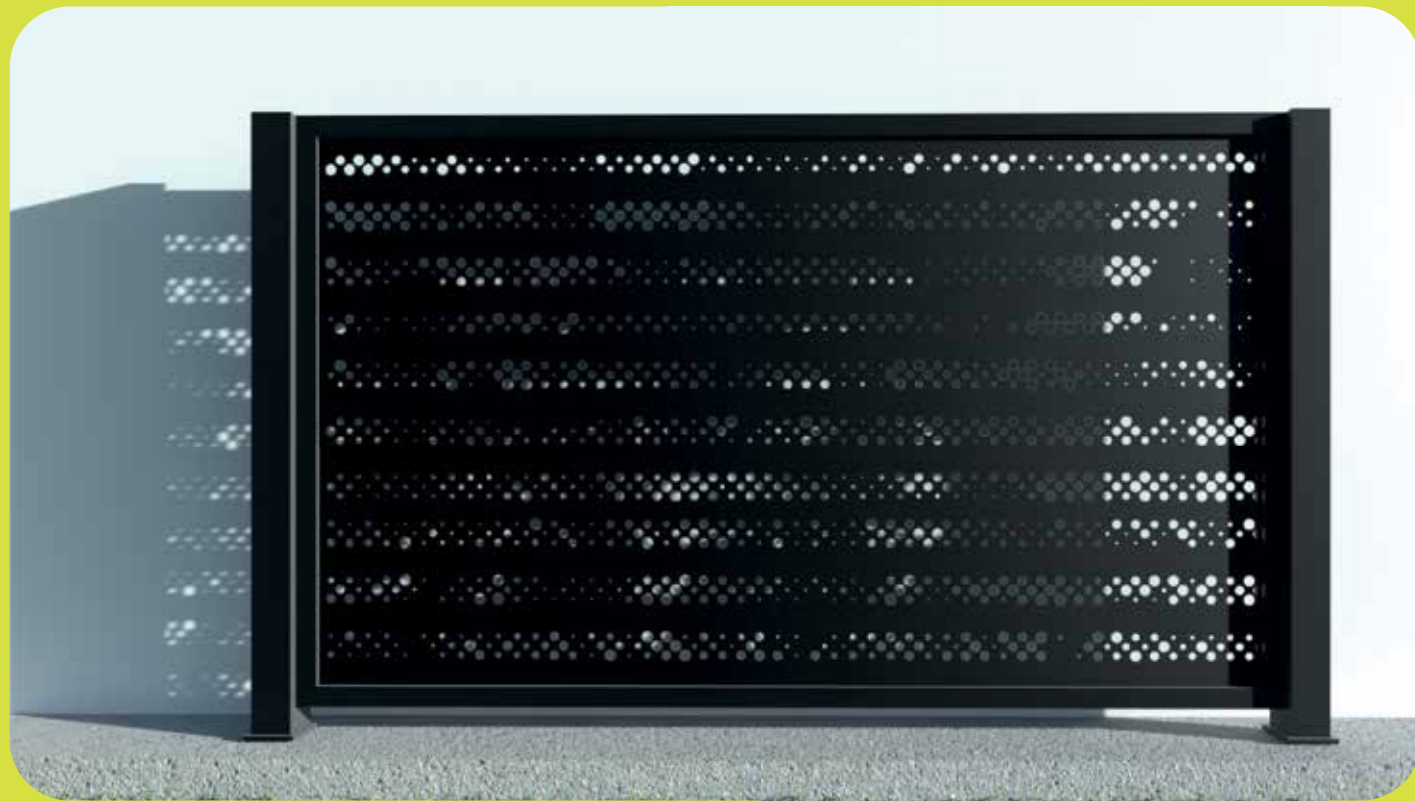

Wzór PB-03

Wymiary przęsta:

Wysokość H [mm]	Długość L [mm]
1000	2000
1000	2500
1200	2000
1200	2500
1400	2000
1400	2500

DANE TECHNICZNE