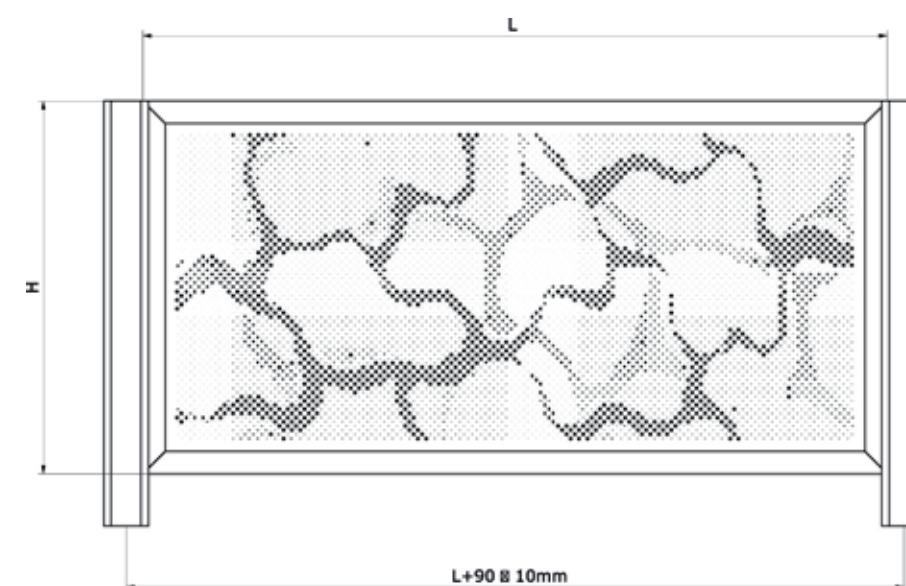

DANE TECHNICZNE

Wzór PB-11

Wymiary przęsta:

Wysokość H [mm]	Długość L [mm]
1000	2000
1000	2500
1200	2000
1200	2500
1400	2000
1400	2500

DANE TECHNICZNE

Wzór PB-12

Wymiary przęsta:

Wysokość H [mm]	Długość L [mm]
1000	2000
1000	2500
1200	2000
1200	2500
1400	2000
1400	2500

DANE TECHNICZNE

Wzór PB-13

DANE TECHNICZNE

Wymiary przęsta:

Wysokość H [mm]	Długość L [mm]
1000	2000
1000	2500
1200	2000
1200	2500
1400	2000
1400	2500

Wzór PB-14

DANE TECHNICZNE

Wymiary przęsta:

Wysokość H [mm]	Długość L [mm]
1000	2000
1000	2500
1200	2000
1200	2500
1400	2000
1400	2500

Wzór PB-15

Wymiary przęsta:

Wysokość H [mm]	Długość L [mm]
1000	2000
1000	2500
1200	2000
1200	2500
1400	2000
1400	2500

DANE TECHNICZNE

Furtka / słupek / brama

DANE TECHNICZNE FURTKI I SŁUPKA

Wymiary furtki:

Wysokość H [mm]	Długość L [mm]
1000	-
1000	-
1200	-
1200	-
1400	-
1400	-

Wymiary słupka:

Wysokość H [mm]
1000
1000
1200
1200
1400
1400