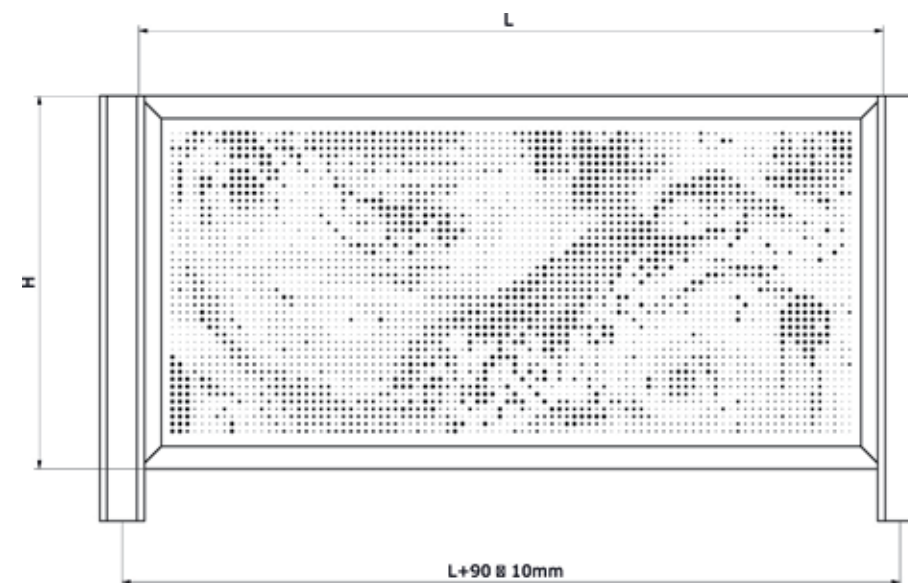

Wzór PB-01

Wymiary przęsta:

Wysokość H [mm]	Długość L [mm]
1000	2000
1000	2500
1200	2000
1200	2500
1400	2000
1400	2500

DANE TECHNICZNE

Wzór PB-02

Wymiary przęsta:

Wysokość H [mm]	Długość L [mm]
1000	2000
1000	2500
1200	2000
1200	2500
1400	2000
1400	2500

DANE TECHNICZNE

Wzór PB-03

Wymiary przęsta:

Wysokość H [mm]	Długość L [mm]
1000	2000
1000	2500
1200	2000
1200	2500
1400	2000
1400	2500

DANE TECHNICZNE

Wzór PB-04

Wymiary przęsta:

Wysokość H [mm]	Długość L [mm]
1000	2000
1000	2500
1200	2000
1200	2500
1400	2000
1400	2500

DANE TECHNICZNE

Wzór PB-05

DANE TECHNICZNE

Wymiary przęsta:

Wysokość H [mm]	Długość L [mm]
1000	2000
1000	2500
1200	2000
1200	2500
1400	2000
1400	2500

Wzór PB-06

Wymiary przęsta:

Wysokość H [mm]	Długość L [mm]
1000	2000
1000	2500
1200	2000
1200	2500
1400	2000
1400	2500

DANE TECHNICZNE

Furtka / słupek / brama

DANE TECHNICZNE FURTKI I SŁUPKA

Wymiary furtki:

Wysokość H [mm]	Długość L [mm]
1000	-
1000	-
1200	-
1200	-
1400	-
1400	-

Wymiary słupka:

Wysokość H [mm]
1000
1000
1200
1200
1400
1400