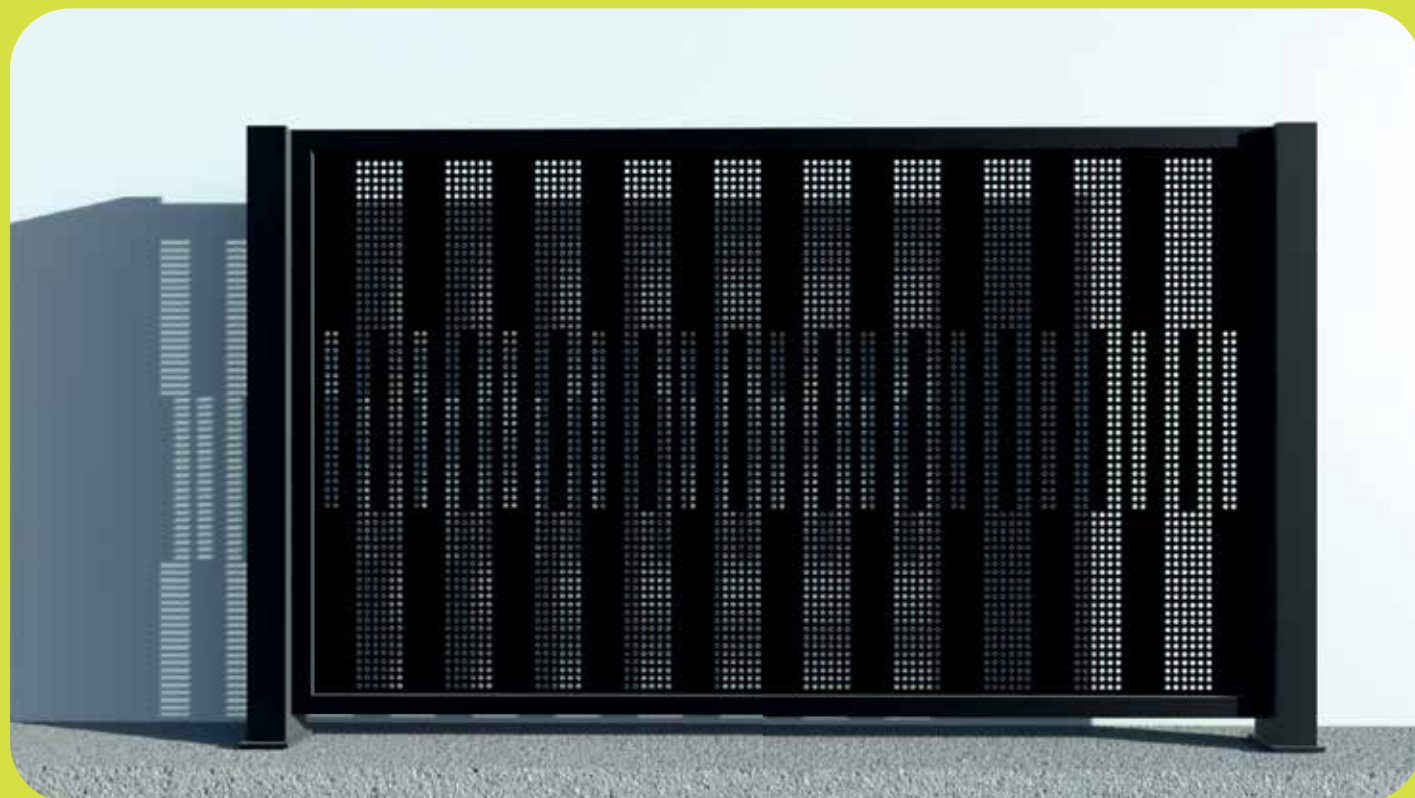

Wzór PB-13

DANE TECHNICZNE

Wymiary przęsta:

Wysokość H [mm]	Długość L [mm]
1000	2000
1000	2500
1200	2000
1200	2500
1400	2000
1400	2500