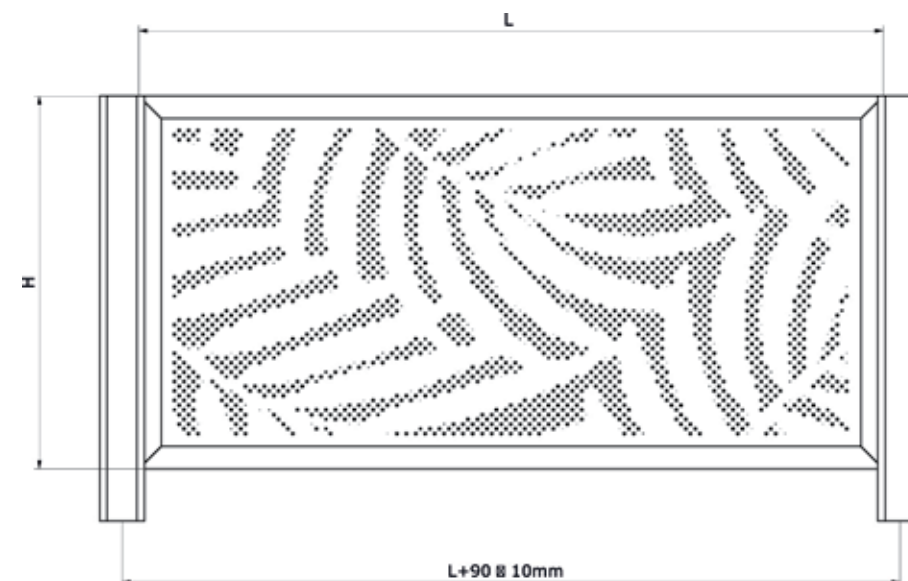

DANE TECHNICZNE

Wzór PB-05

DANE TECHNICZNE

Wymiary przęsta:

Wysokość H [mm]	Długość L [mm]
1000	2000
1000	2500
1200	2000
1200	2500
1400	2000
1400	2500

Wzór PB-06

Wymiary przęsta:

Wysokość H [mm]	Długość L [mm]
1000	2000
1000	2500
1200	2000
1200	2500
1400	2000
1400	2500

DANE TECHNICZNE

Wzór PB-07

Wymiary przęsta:

Wysokość H [mm]	Długość L [mm]
1000	2000
1000	2500
1200	2000
1200	2500
1400	2000
1400	2500

DANE TECHNICZNE

Wzór PB-08

Wymiary przęsta:

Wysokość H [mm]	Długość L [mm]
1000	2000
1000	2500
1200	2000
1200	2500
1400	2000
1400	2500

DANE TECHNICZNE

Wzór PB-09

Wymiary przęsta:

Wysokość H [mm]	Długość L [mm]
1000	2000
1000	2500
1200	2000
1200	2500
1400	2000
1400	2500

DANE TECHNICZNE

Wzór PB-10

Wymiary przęsta:

Wysokość H [mm]	Długość L [mm]
1000	2000
1000	2500
1200	2000
1200	2500
1400	2000
1400	2500

DANE TECHNICZNE

Furtka / słupek / brama

DANE TECHNICZNE FURTKI I SŁUPKA

Wymiary furtki:

Wysokość H [mm]	Długość L [mm]
1000	-
1000	-
1200	-
1200	-
1400	-
1400	-

Wymiary słupka:

Wysokość H [mm]
1000
1000
1200
1200
1400
1400