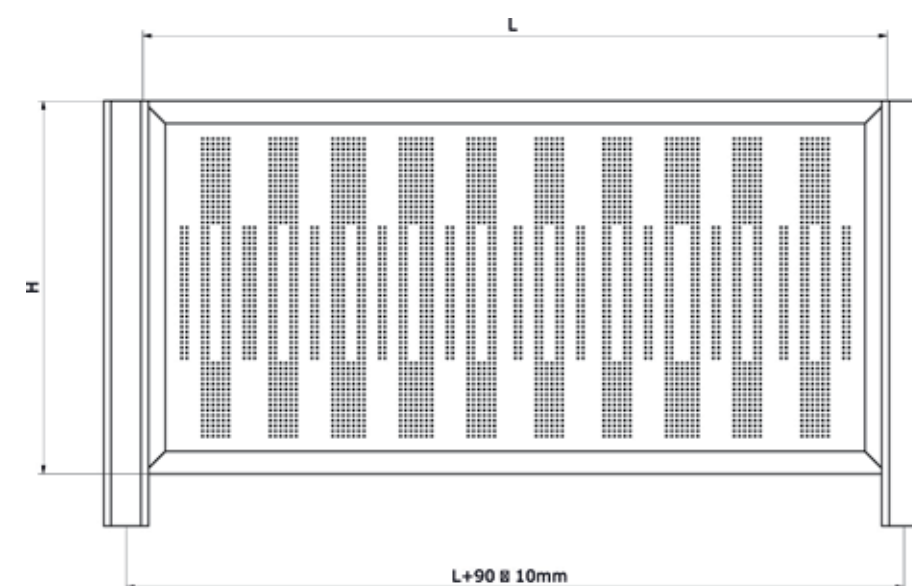

DANE TECHNICZNE

Wzór PB-11

Wymiary przęsta:

Wysokość H [mm]	Długość L [mm]
1000	2000
1000	2500
1200	2000
1200	2500
1400	2000
1400	2500

DANE TECHNICZNE

Wzór PB-12

Wymiary przęsta:

Wysokość H [mm]	Długość L [mm]
1000	2000
1000	2500
1200	2000
1200	2500
1400	2000
1400	2500

DANE TECHNICZNE

Wzór PB-13

DANE TECHNICZNE

Wymiary przęsta:

Wysokość H [mm]	Długość L [mm]
1000	2000
1000	2500
1200	2000
1200	2500
1400	2000
1400	2500

Wzór PB-14

DANE TECHNICZNE

Wymiary przęsta:

Wysokość H [mm]	Długość L [mm]
1000	2000
1000	2500
1200	2000
1200	2500
1400	2000
1400	2500

Wzór PB-15

Wymiary przęsta:

Wysokość H [mm]	Długość L [mm]
1000	2000
1000	2500
1200	2000
1200	2500
1400	2000
1400	2500

DANE TECHNICZNE

Furtka / słupek / brama

DANE TECHNICZNE FURTKI I SŁUPKA

Wymiary furtki:

Wysokość H [mm]	Długość L [mm]
1000	-
1000	-
1200	-
1200	-
1400	-
1400	-

Wymiary słupka:

Wysokość H [mm]
1000
1000
1200
1200
1400
1400