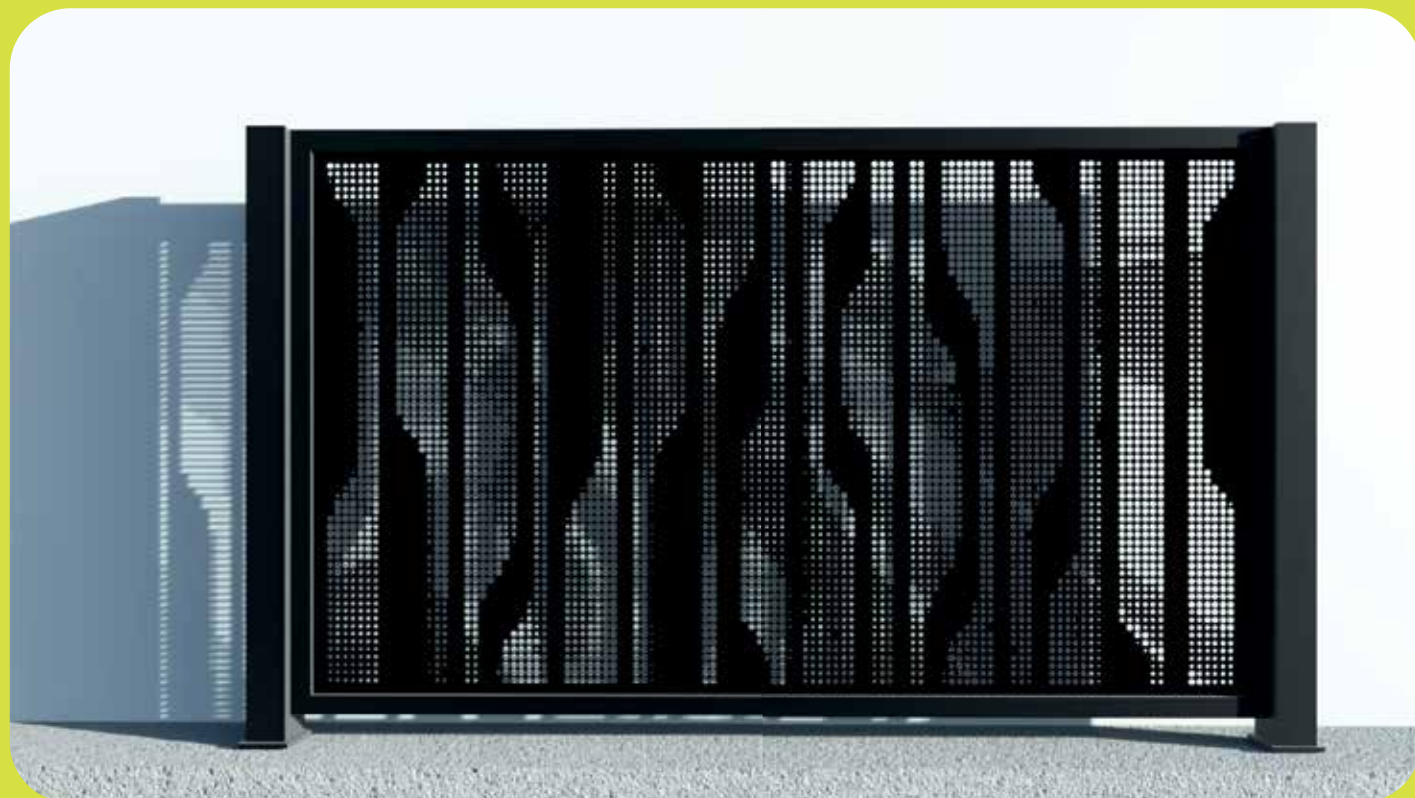

Wzór PB-05

DANE TECHNICZNE

Wymiary przęsta:

Wysokość H [mm]	Długość L [mm]
1000	2000
1000	2500
1200	2000
1200	2500
1400	2000
1400	2500