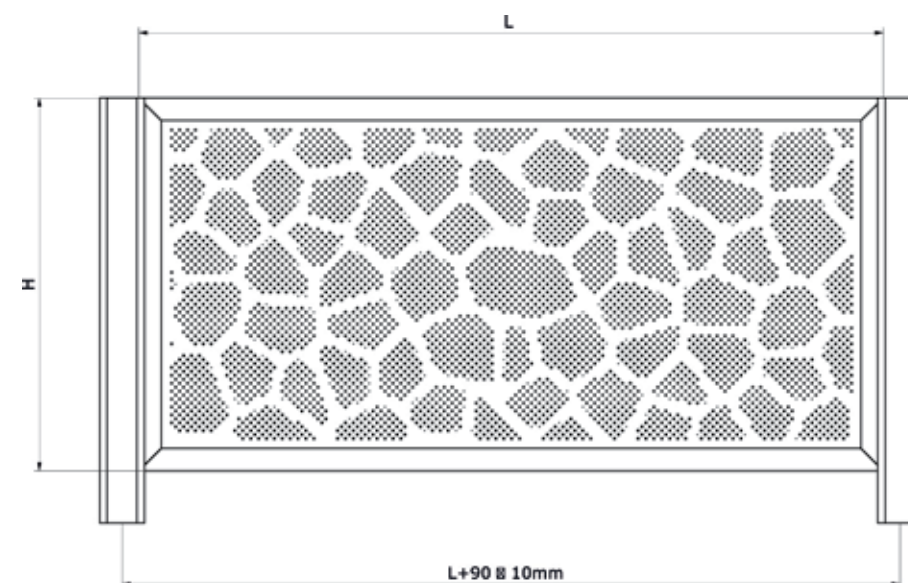

DANE TECHNICZNE