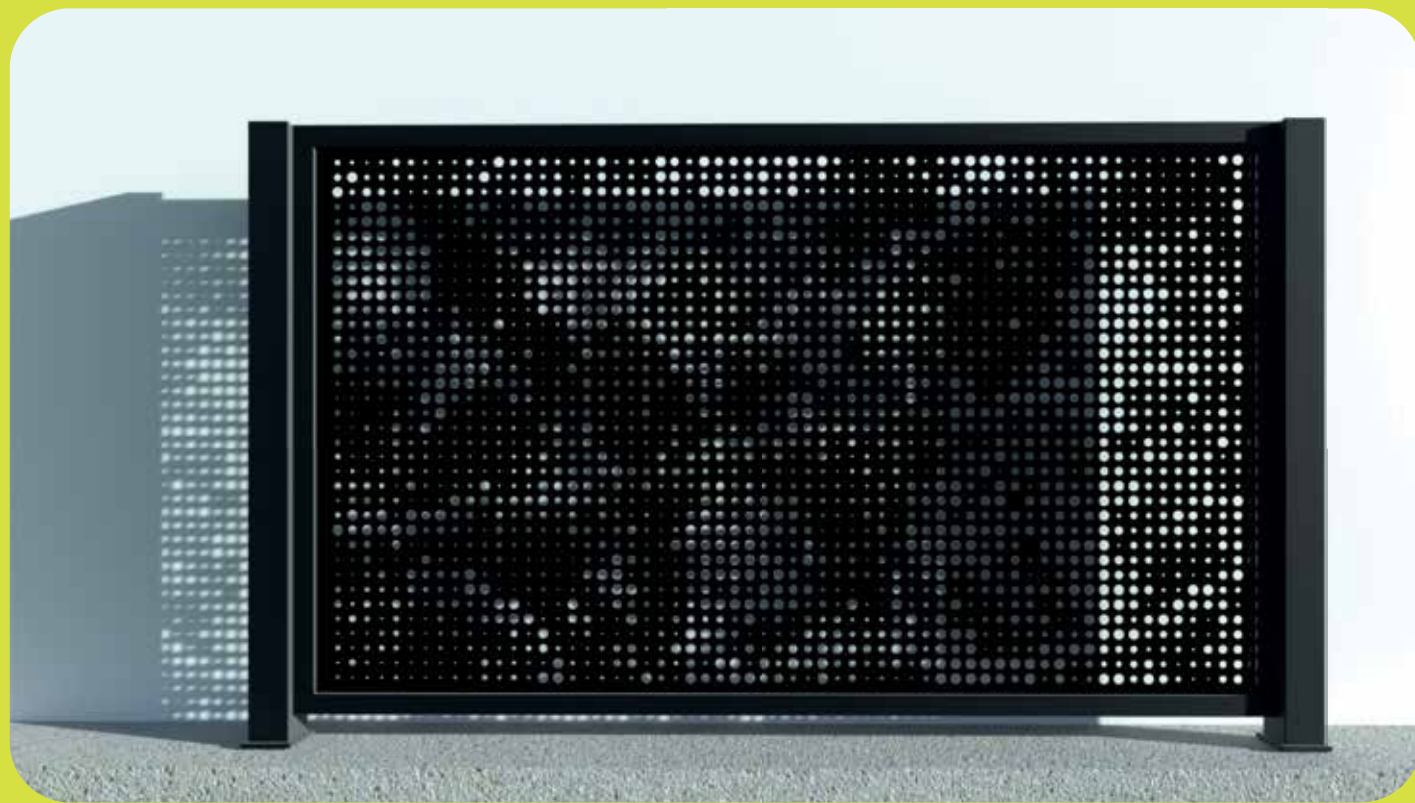

Wzór PB-02

Wymiary przęsta:

Wysokość H [mm]	Długość L [mm]
1000	2000
1000	2500
1200	2000
1200	2500
1400	2000
1400	2500

DANE TECHNICZNE