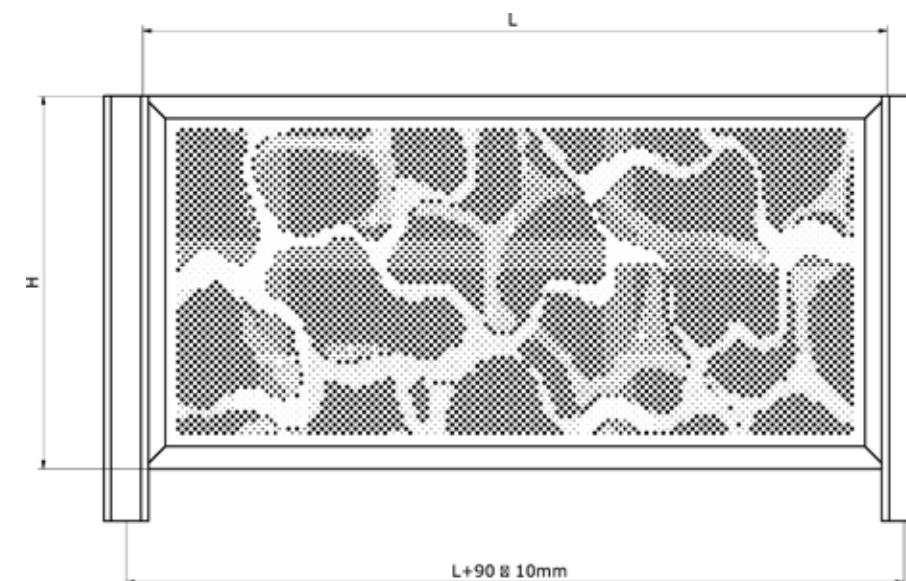

DANE TECHNICZNE

Wzór PB-11

Wymiary przęsta:

Wysokość H [mm]	Długość L [mm]
1000	2000
1000	2500
1200	2000
1200	2500
1400	2000
1400	2500

DANE TECHNICZNE

Wzór PB-12

Wymiary przęsta:

Wysokość H [mm]	Długość L [mm]
1000	2000
1000	2500
1200	2000
1200	2500
1400	2000
1400	2500

DANE TECHNICZNE

Wzór PB-13

DANE TECHNICZNE

Wymiary przęsta:

Wysokość H [mm]	Długość L [mm]
1000	2000
1000	2500
1200	2000
1200	2500
1400	2000
1400	2500

Wzór PB-14

DANE TECHNICZNE

Wymiary przęsta:

Wysokość H [mm]	Długość L [mm]
1000	2000
1000	2500
1200	2000
1200	2500
1400	2000
1400	2500

Wzór PB-15

Wymiary przęsta:

Wysokość H [mm]	Długość L [mm]
1000	2000
1000	2500
1200	2000
1200	2500
1400	2000
1400	2500

DANE TECHNICZNE

Furtka / słupek / brama

DANE TECHNICZNE FURTKI I SŁUPKA

Wymiary furtki:

Wysokość H [mm]	Długość L [mm]
1000	-
1000	-
1200	-
1200	-
1400	-
1400	-

Wymiary słupka:

Wysokość H [mm]
1000
1000
1200
1200
1400
1400