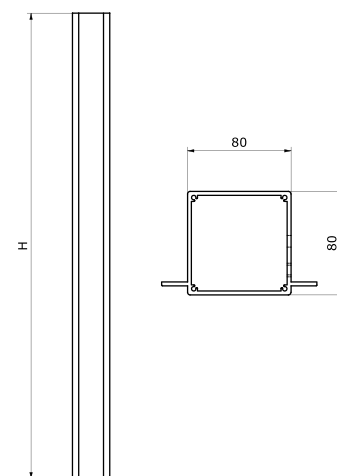

DANE TECHNICZNE

Wzór PB-13

DANE TECHNICZNE

Wymiary przęsta:

Wysokość H [mm]	Długość L [mm]
1000	2000
1000	2500
1200	2000
1200	2500
1400	2000
1400	2500

Wzór PB-14

DANE TECHNICZNE

Wymiary przęsta:

Wysokość H [mm]	Długość L [mm]
1000	2000
1000	2500
1200	2000
1200	2500
1400	2000
1400	2500

Wzór PB-15

Wymiary przęsta:

Wysokość H [mm]	Długość L [mm]
1000	2000
1000	2500
1200	2000
1200	2500
1400	2000
1400	2500

DANE TECHNICZNE

Furtka / słupek / brama

DANE TECHNICZNE FURTKI I SŁUPKA

Wymiary furtki:

Wysokość H [mm]	Długość L [mm]
1000	-
1000	-
1200	-
1200	-
1400	-
1400	-

Wymiary słupka:

Wysokość H [mm]
1000
1000
1200
1200
1400
1400

DANE TECHNICZNE BRAMY

Wymiary bramy:

Wysokość H [mm]	Długość L [mm]	Światło DL [mm]
1000	-	-
1000	-	-
1200	-	-
1200	-	-
1400	-	-
1400	-	-

Perfoloft Sp. z o.o.

ul. Koksownicza 17

41-800 Zabrze

www.perfoloft.com