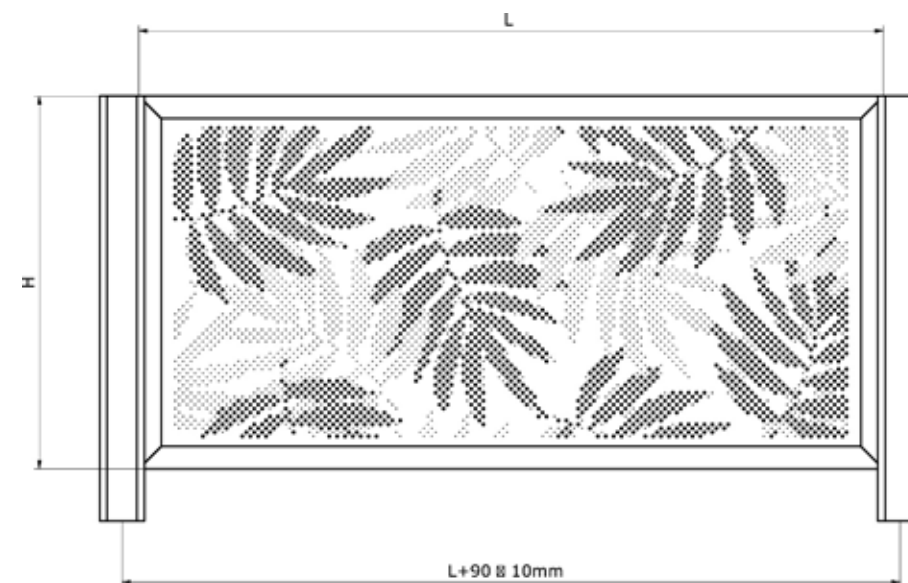

DANE TECHNICZNE