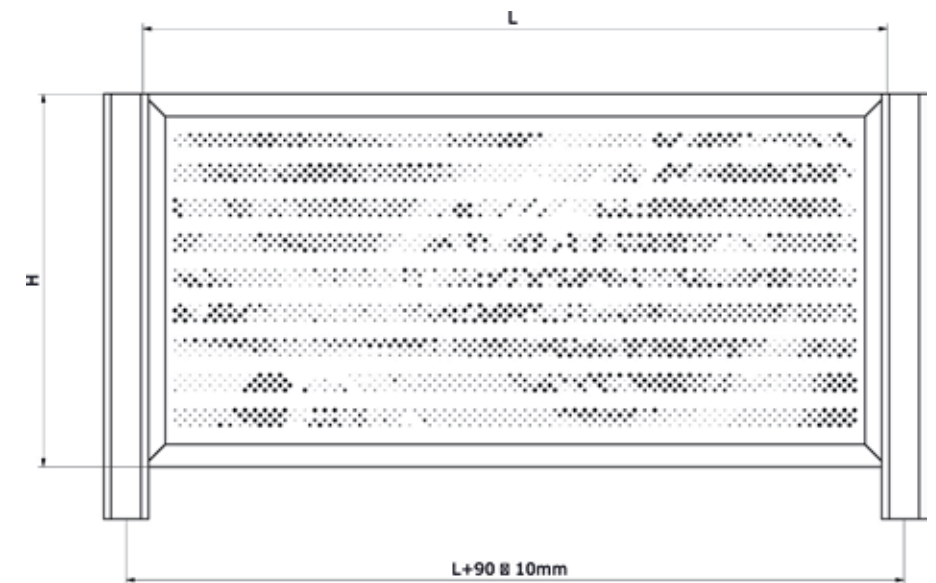

DANE TECHNICZNE