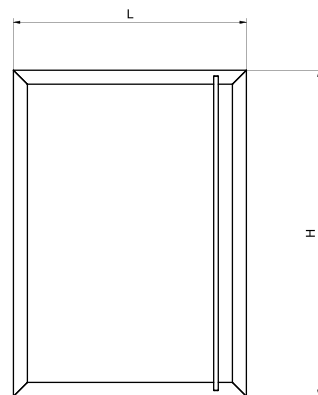

DANE TECHNICZNE

Wzór PB-13

DANE TECHNICZNE

Wymiary przęsta:

Wysokość H [mm]	Długość L [mm]
1000	2000
1000	2500
1200	2000
1200	2500
1400	2000
1400	2500

Wzór PB-14

DANE TECHNICZNE

Wymiary przęsta:

Wysokość H [mm]	Długość L [mm]
1000	2000
1000	2500
1200	2000
1200	2500
1400	2000
1400	2500

Wzór PB-15

Wymiary przęsta:

Wysokość H [mm]	Długość L [mm]
1000	2000
1000	2500
1200	2000
1200	2500
1400	2000
1400	2500

DANE TECHNICZNE

Furtka / słupek / brama

DANE TECHNICZNE FURTKI I SŁUPKA

Wymiary furtki:

Wysokość H [mm]	Długość L [mm]
1000	-
1000	-
1200	-
1200	-
1400	-
1400	-

Wymiary słupka:

Wysokość H [mm]
1000
1000
1200
1200
1400
1400

DANE TECHNICZNE BRAMY

Wymiary bramy:

Wysokość H [mm]	Długość L [mm]	Światło DL [mm]
1000	-	-
1000	-	-
1200	-	-
1200	-	-
1400	-	-
1400	-	-

Perfoloft Sp. z o.o.

ul. Koksownicza 17

41-800 Zabrze

www.perfoloft.com