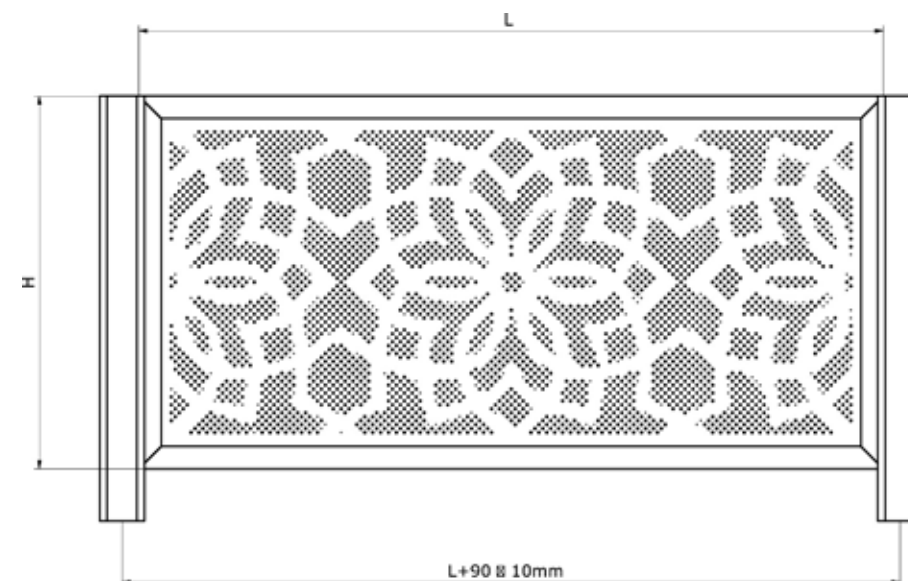

DANE TECHNICZNE