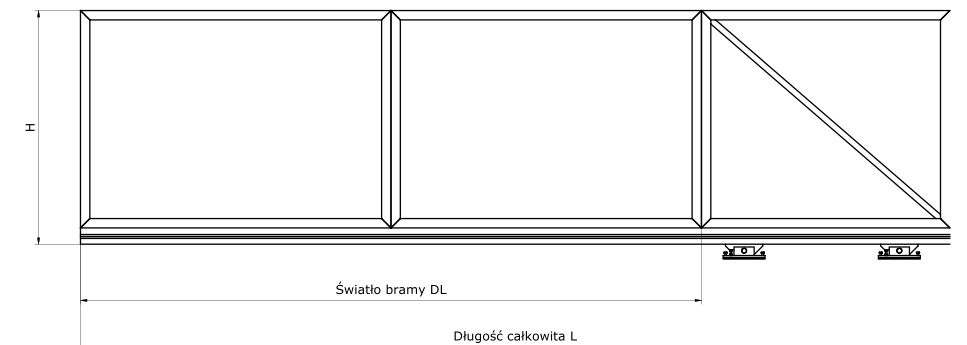

DANE TECHNICZNE BRAMY

Wymiary bramy:

Wysokość H [mm]	Długość L [mm]	Światło DL [mm]
1000	-	-
1000	-	-
1200	-	-
1200	-	-
1400	-	-
1400	-	-