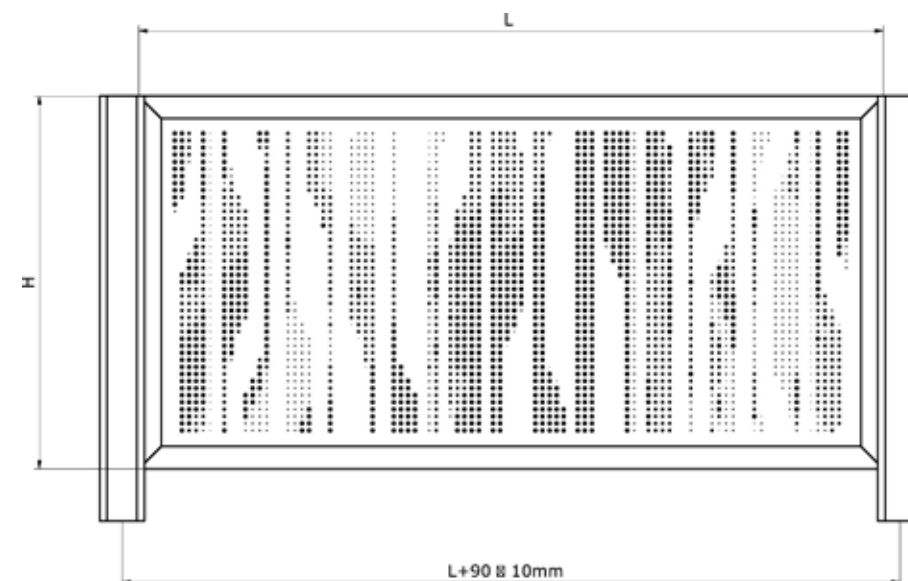

DANE TECHNICZNE

Wymiary przęsta:

Wysokość H [mm]	Długość L [mm]
1000	2000
1000	2500
1200	2000
1200	2500
1400	2000
1400	2500