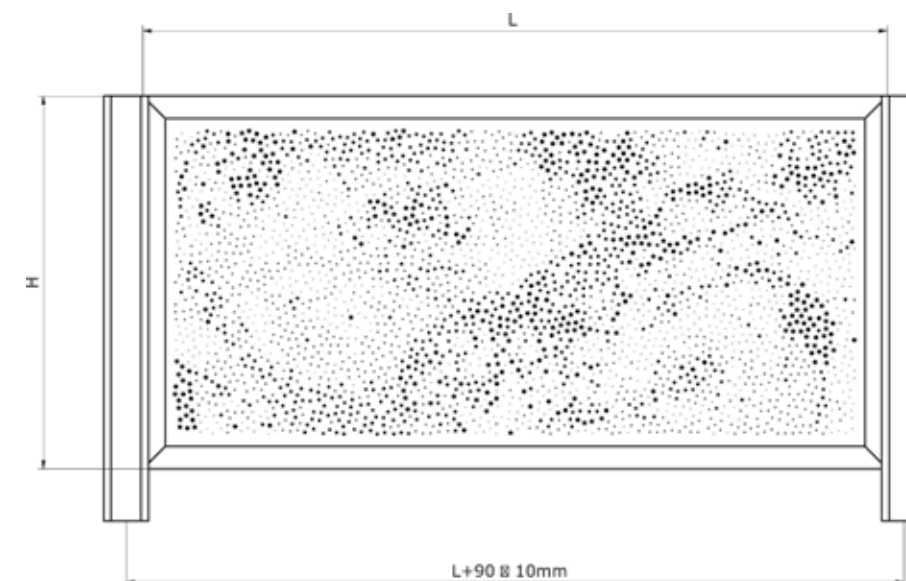

Wzór PB-01

Wymiary przęsta:

Wysokość H [mm]	Długość L [mm]
1000	2000
1000	2500
1200	2000
1200	2500
1400	2000
1400	2500

DANE TECHNICZNE

Wzór PB-02

Wymiary przęsta:

Wysokość H [mm]	Długość L [mm]
1000	2000
1000	2500
1200	2000
1200	2500
1400	2000
1400	2500

DANE TECHNICZNE

Wzór PB-03

Wymiary przęsta:

Wysokość H [mm]	Długość L [mm]
1000	2000
1000	2500
1200	2000
1200	2500
1400	2000
1400	2500

DANE TECHNICZNE

Wzór PB-04

Wymiary przęsta:

Wysokość H [mm]	Długość L [mm]
1000	2000
1000	2500
1200	2000
1200	2500
1400	2000
1400	2500

DANE TECHNICZNE

Wzór PB-05

DANE TECHNICZNE

Wymiary przęsta:

Wysokość H [mm]	Długość L [mm]
1000	2000
1000	2500
1200	2000
1200	2500
1400	2000
1400	2500

Wzór PB-06

Wymiary przęsta:

Wysokość H [mm]	Długość L [mm]
1000	2000
1000	2500
1200	2000
1200	2500
1400	2000
1400	2500

DANE TECHNICZNE

Furtka / słupek / brama

DANE TECHNICZNE FURTKI I SŁUPKA

Wymiary furtki:

Wysokość H [mm]	Długość L [mm]
1000	-
1000	-
1200	-
1200	-
1400	-
1400	-

Wymiary słupka:

Wysokość H [mm]
1000
1000
1200
1200
1400
1400