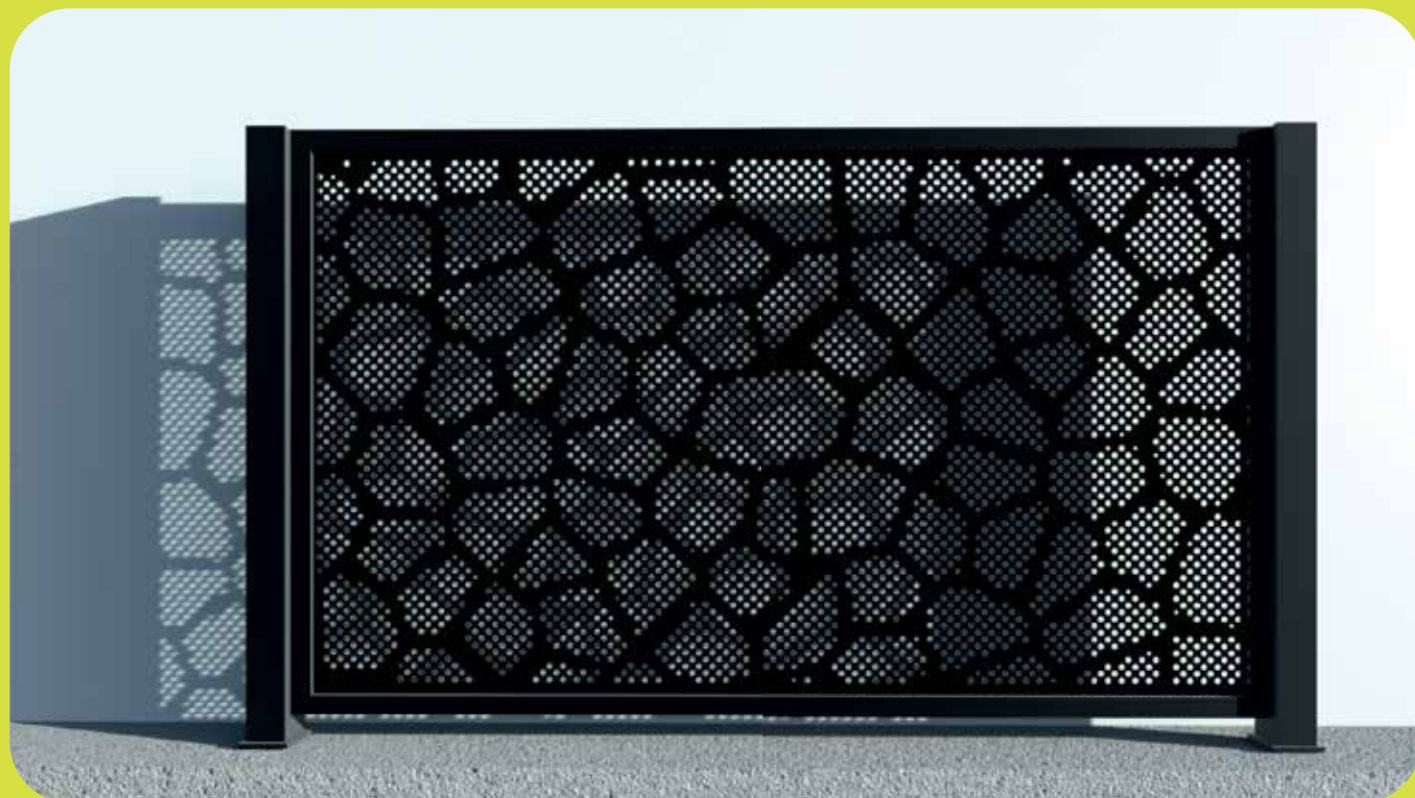

Wzór PB-11

Wymiary przęsta:

Wysokość H [mm]	Długość L [mm]
1000	2000
1000	2500
1200	2000
1200	2500
1400	2000
1400	2500

DANE TECHNICZNE