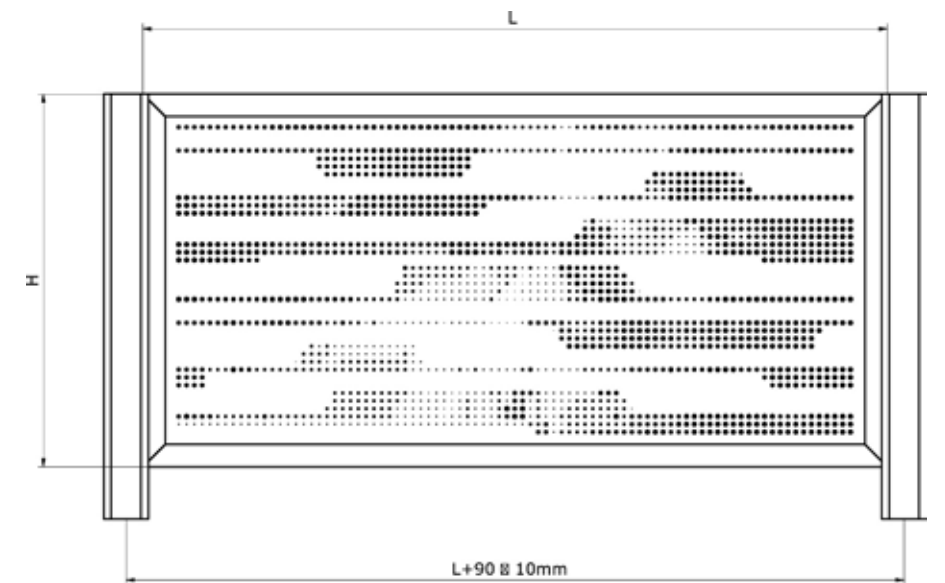

DANE TECHNICZNE