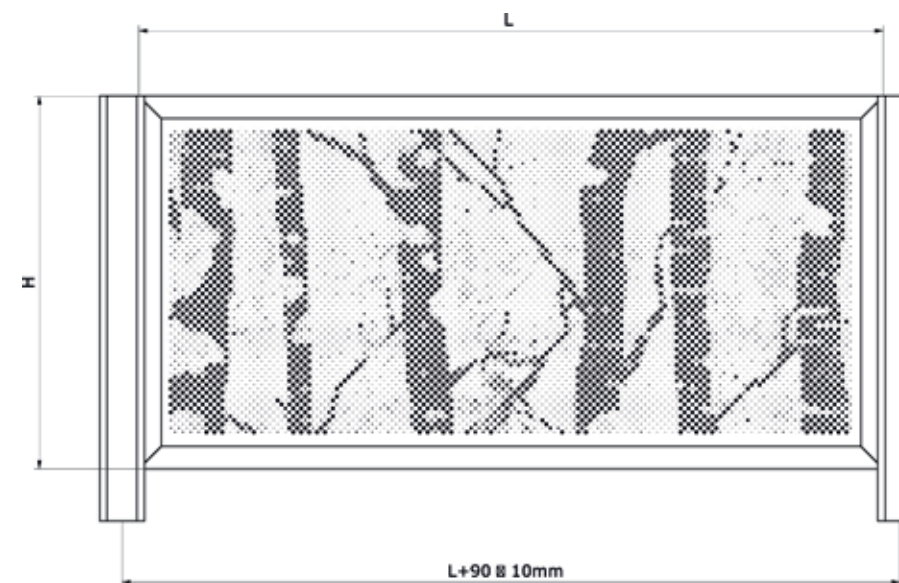

DANE TECHNICZNE

Wzór PB-07

Wymiary przęsta:

Wysokość H [mm]	Długość L [mm]
1000	2000
1000	2500
1200	2000
1200	2500
1400	2000
1400	2500

DANE TECHNICZNE

Wzór PB-08

Wymiary przęsta:

Wysokość H [mm]	Długość L [mm]
1000	2000
1000	2500
1200	2000
1200	2500
1400	2000
1400	2500

DANE TECHNICZNE

Wzór PB-09

Wymiary przęsta:

Wysokość H [mm]	Długość L [mm]
1000	2000
1000	2500
1200	2000
1200	2500
1400	2000
1400	2500

DANE TECHNICZNE

Wzór PB-10

Wymiary przęsta:

Wysokość H [mm]	Długość L [mm]
1000	2000
1000	2500
1200	2000
1200	2500
1400	2000
1400	2500

DANE TECHNICZNE

Wzór PB-11

Wymiary przęsta:

Wysokość H [mm]	Długość L [mm]
1000	2000
1000	2500
1200	2000
1200	2500
1400	2000
1400	2500

DANE TECHNICZNE

Wzór PB-12

Wymiary przęsta:

Wysokość H [mm]	Długość L [mm]
1000	2000
1000	2500
1200	2000
1200	2500
1400	2000
1400	2500

DANE TECHNICZNE

Furtka / słupek / brama

DANE TECHNICZNE FURTKI I SŁUPKA

Wymiary furtki:

Wysokość H [mm]	Długość L [mm]
1000	-
1000	-
1200	-
1200	-
1400	-
1400	-

Wymiary słupka:

Wysokość H [mm]
1000
1000
1200
1200
1400
1400